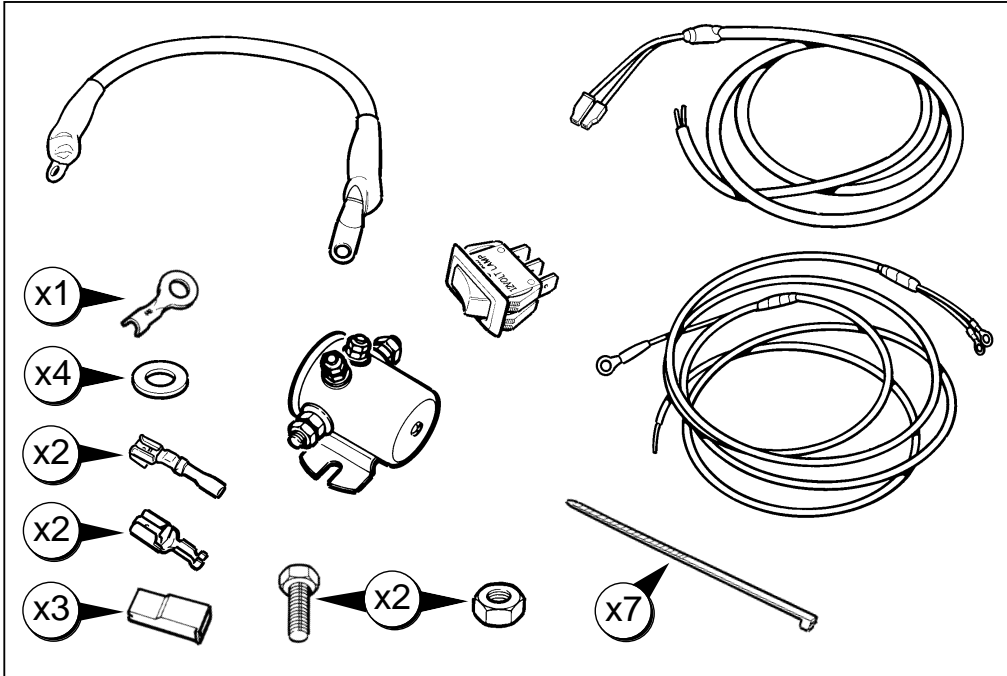

MONTAGEHANDLEIDING

Uitschakelaar voor lier

ΟΔΗΓΙΑ ΤΟΠΟΘΕΤΗΣΗΣ

Σύστημα Διακοπής Λειτουργίας του "Εργάτη"

取付用マニュアル

ウィンチ カット アウト

DISCOVERY

DEFENDER