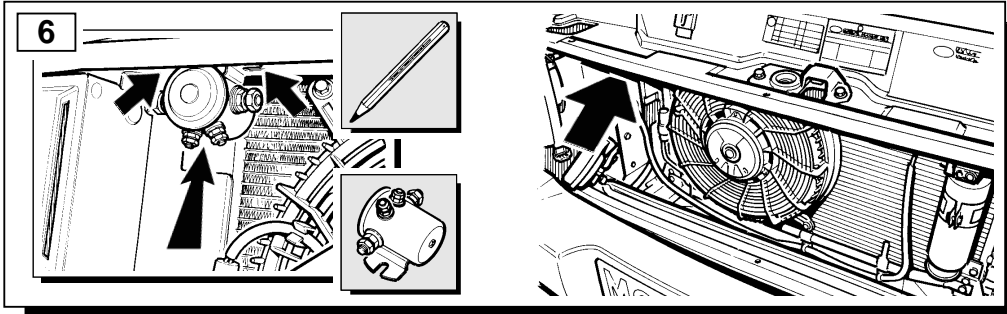

6

11

12

7

8

13

9

10

14

15

- GB Red
- D Rot
- F Rouge
- E Rojo
- I Rosse
- P Marrom
- NL Rood
- GR κόκκινο
- B レッド

- GB Red
- D Rot
- F Rouge
- E Rojo
- I Rosse
- P Marrom
- NL Rood
- GR κόκκινο
- B レッド

- GB White / Black
- D Weiß / Schwarz
- F Blanc / Noir
- I Bianco / Nero
- E Blanco / Negro
- P Branco / Preta
- NL Wit / Zwart
- GR λευκό / μαύρο
- B ホワイト / ブラック