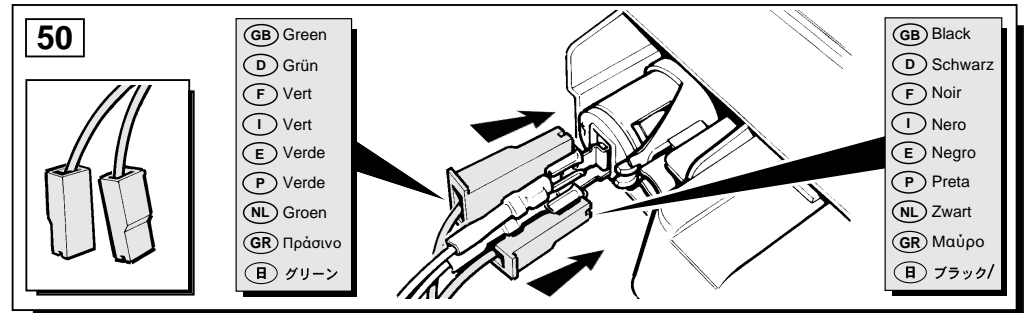

47

48

WARN REF. No. 62609 Rev A0