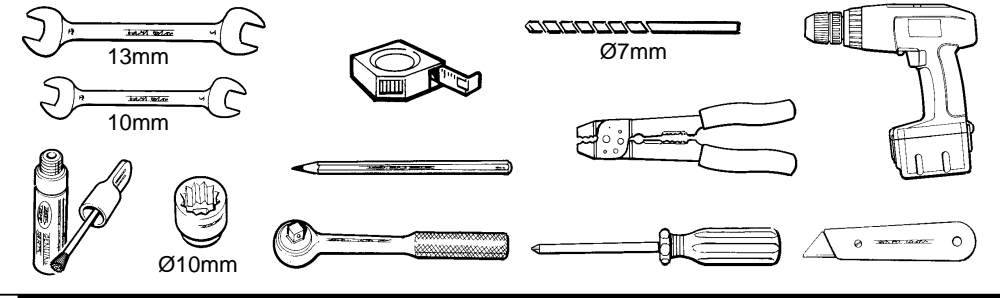

DISCOVERY

DEFENDER

RANGE ROVER