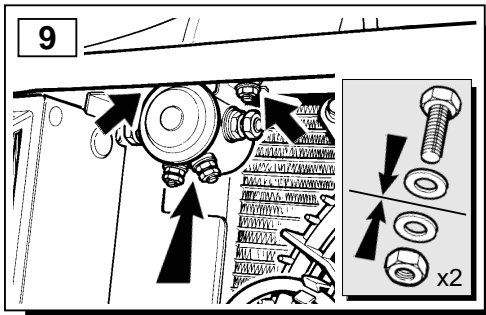

6

11

12

7

8

13

9

10

14

15

- GB Red
- D Rot
- F Rouge
- E Rojo
- I Rosse
- P Marrom
- NL Rood
- GR κόκκινο
- B レッド

- GB Red
- D Rot
- F Rouge
- E Rojo
- I Rosse
- P Marrom
- NL Rood
- GR κόκκινο
- B レッド

- GB White / Black
- D Weiß / Schwarz
- F Blanc / Noir
- I Bianco / Nero
- E Blanco / Negro
- P Branco / Preta
- NL Wit / Zwart
- GR λευκό / μαύρο
- B ホワイト / ブラック