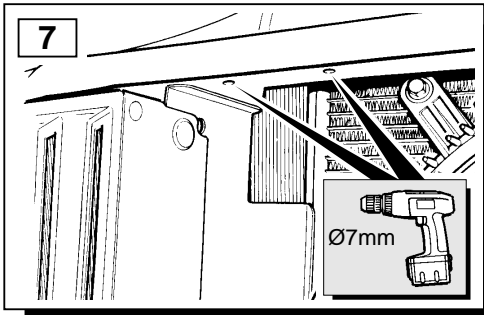

6

11

12

7

8

13

9

10

14

15

- GB Red
- D Rot
- F Rouge
- E Rojo
- I Rosse
- P Marrom
- NL Rood
- GR κόκκινο
- B レッド

- GB Red
- D Rot
- F Rouge
- E Rojo
- I Rosse
- P Marrom
- NL Rood
- GR κόκκινο
- B レッド

- GB White / Black
- D Weiß / Schwarz
- F Blanc / Noir
- I Bianco / Nero
- E Blanco / Negro
- P Branco / Preta
- NL Wit / Zwart
- GR λευκό / μαύρο
- B ホワイト / ブラック