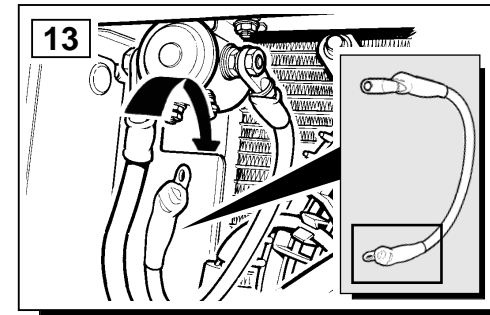

6

11

12

7

8

13

9

10

14

15

- GB Red
- D Rot
- F Rouge
- E Rojo
- I Rosse
- P Marrom
- NL Rood
- GR κόκκινο
- B レッド

- GB Red
- D Rot
- F Rouge
- E Rojo
- I Rosse
- P Marrom
- NL Rood
- GR κόκκινο
- B レッド

- GB White / Black
- D Weiß / Schwarz
- F Blanc / Noir
- I Bianco / Nero
- E Blanco / Negro
- P Branco / Preta
- NL Wit / Zwart
- GR λευκό / μαύρο
- B ホワイト / ブラック