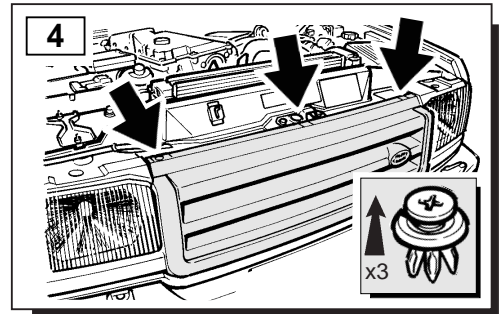

DISCOVERY

DEFENDER

RANGE ROVER