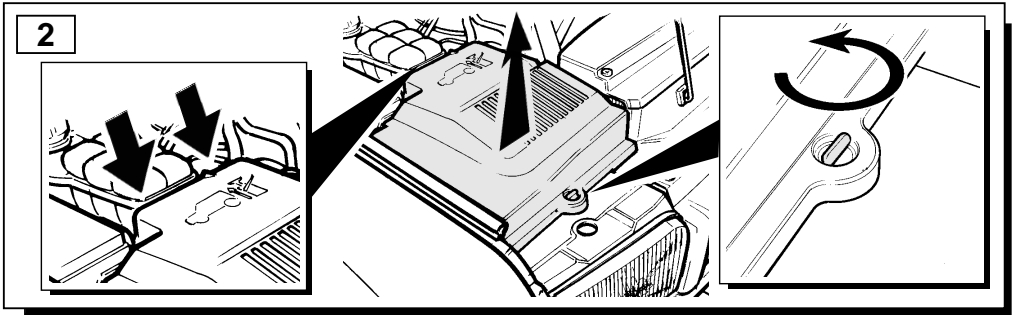

DISCOVERY

DEFENDER

RANGE ROVER