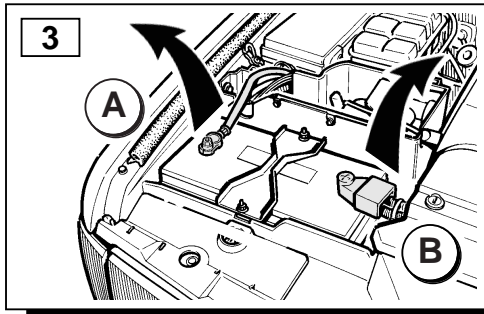

DISCOVERY

DEFENDER

RANGE ROVER