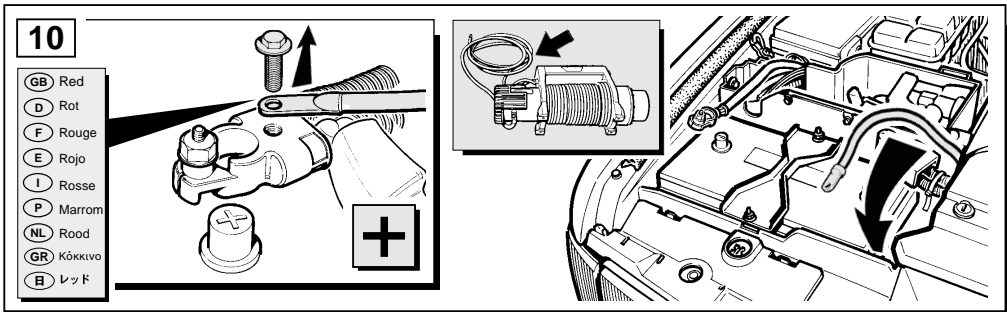

6

11

12

7

8

13

9

10

14

15

- GB Red
- D Rot
- F Rouge
- E Rojo
- I Rosse
- P Marrom
- NL Rood
- GR κόκκινο
- B レッド

- GB Red
- D Rot
- F Rouge
- E Rojo
- I Rosse
- P Marrom
- NL Rood
- GR κόκκινο
- B レッド

- GB White / Black
- D Weiß / Schwarz
- F Blanc / Noir
- I Bianco / Nero
- E Blanco / Negro
- P Branco / Preta
- NL Wit / Zwart
- GR λευκό / μαύρο
- B ホワイト / ブラック