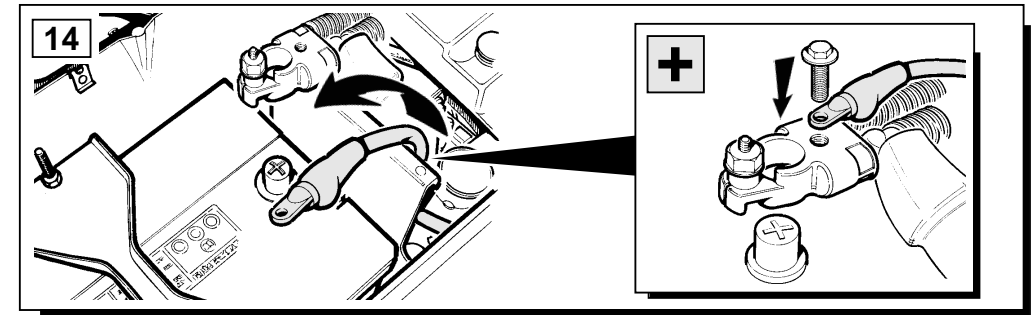

6

11

12

7

8

13

9

10

14

15

- GB Red
- D Rot
- F Rouge
- E Rojo
- I Rosse
- P Marrom
- NL Rood
- GR κόκκινο
- B レッド

- GB Red
- D Rot
- F Rouge
- E Rojo
- I Rosse
- P Marrom
- NL Rood
- GR κόκκινο
- B レッド

- GB White / Black
- D Weiß / Schwarz
- F Blanc / Noir
- I Bianco / Nero
- E Blanco / Negro
- P Branco / Preta
- NL Wit / Zwart
- GR λευκό / μαύρο
- B ホワイト / ブラック