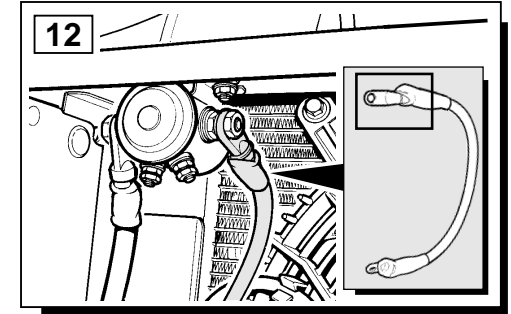

6

11

12

7

8

13

9

10

14

15

- GB Red
- D Rot
- F Rouge
- E Rojo
- I Rosse
- P Marrom
- NL Rood
- GR κόκκινο
- B レッド

- GB Red
- D Rot
- F Rouge
- E Rojo
- I Rosse
- P Marrom
- NL Rood
- GR κόκκινο
- B レッド

- GB White / Black
- D Weiß / Schwarz
- F Blanc / Noir
- I Bianco / Nero
- E Blanco / Negro
- P Branco / Preta
- NL Wit / Zwart
- GR λευκό / μαύρο
- B ホワイト / ブラック