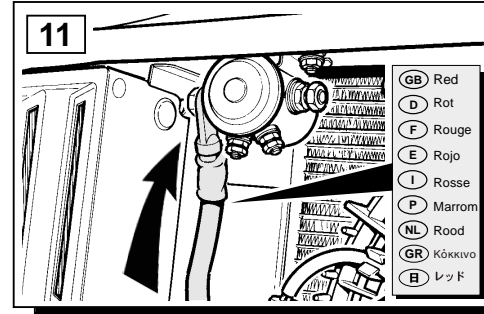

6

11

12

7

8

13

9

10

14

15

- GB Red
- D Rot
- F Rouge
- E Rojo
- I Rosse
- P Marrom
- NL Rood
- GR κόκκινο
- B レッド

- GB Red
- D Rot
- F Rouge
- E Rojo
- I Rosse
- P Marrom
- NL Rood
- GR κόκκινο
- B レッド

- GB White / Black
- D Weiß / Schwarz
- F Blanc / Noir
- I Bianco / Nero
- E Blanco / Negro
- P Branco / Preta
- NL Wit / Zwart
- GR λευκό / μαύρο
- B ホワイト / ブラック