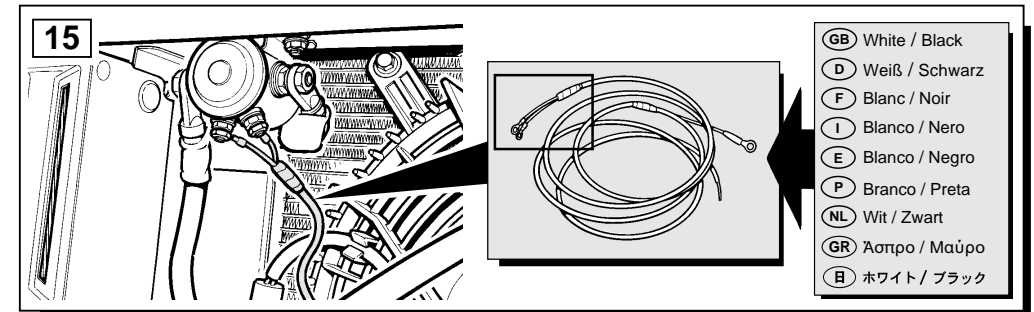

6

11

12

7

8

13

9

10

14

15

- GB Red
- D Rot
- F Rouge
- E Rojo
- I Rosse
- P Marrom
- NL Rood
- GR κόκκινο
- B レッド

- GB Red
- D Rot
- F Rouge
- E Rojo
- I Rosse
- P Marrom
- NL Rood
- GR κόκκινο
- B レッド

- GB White / Black
- D Weiß / Schwarz
- F Blanc / Noir
- I Bianco / Nero
- E Blanco / Negro
- P Branco / Preta
- NL Wit / Zwart
- GR λευκό / μαύρο
- B ホワイト / ブラック